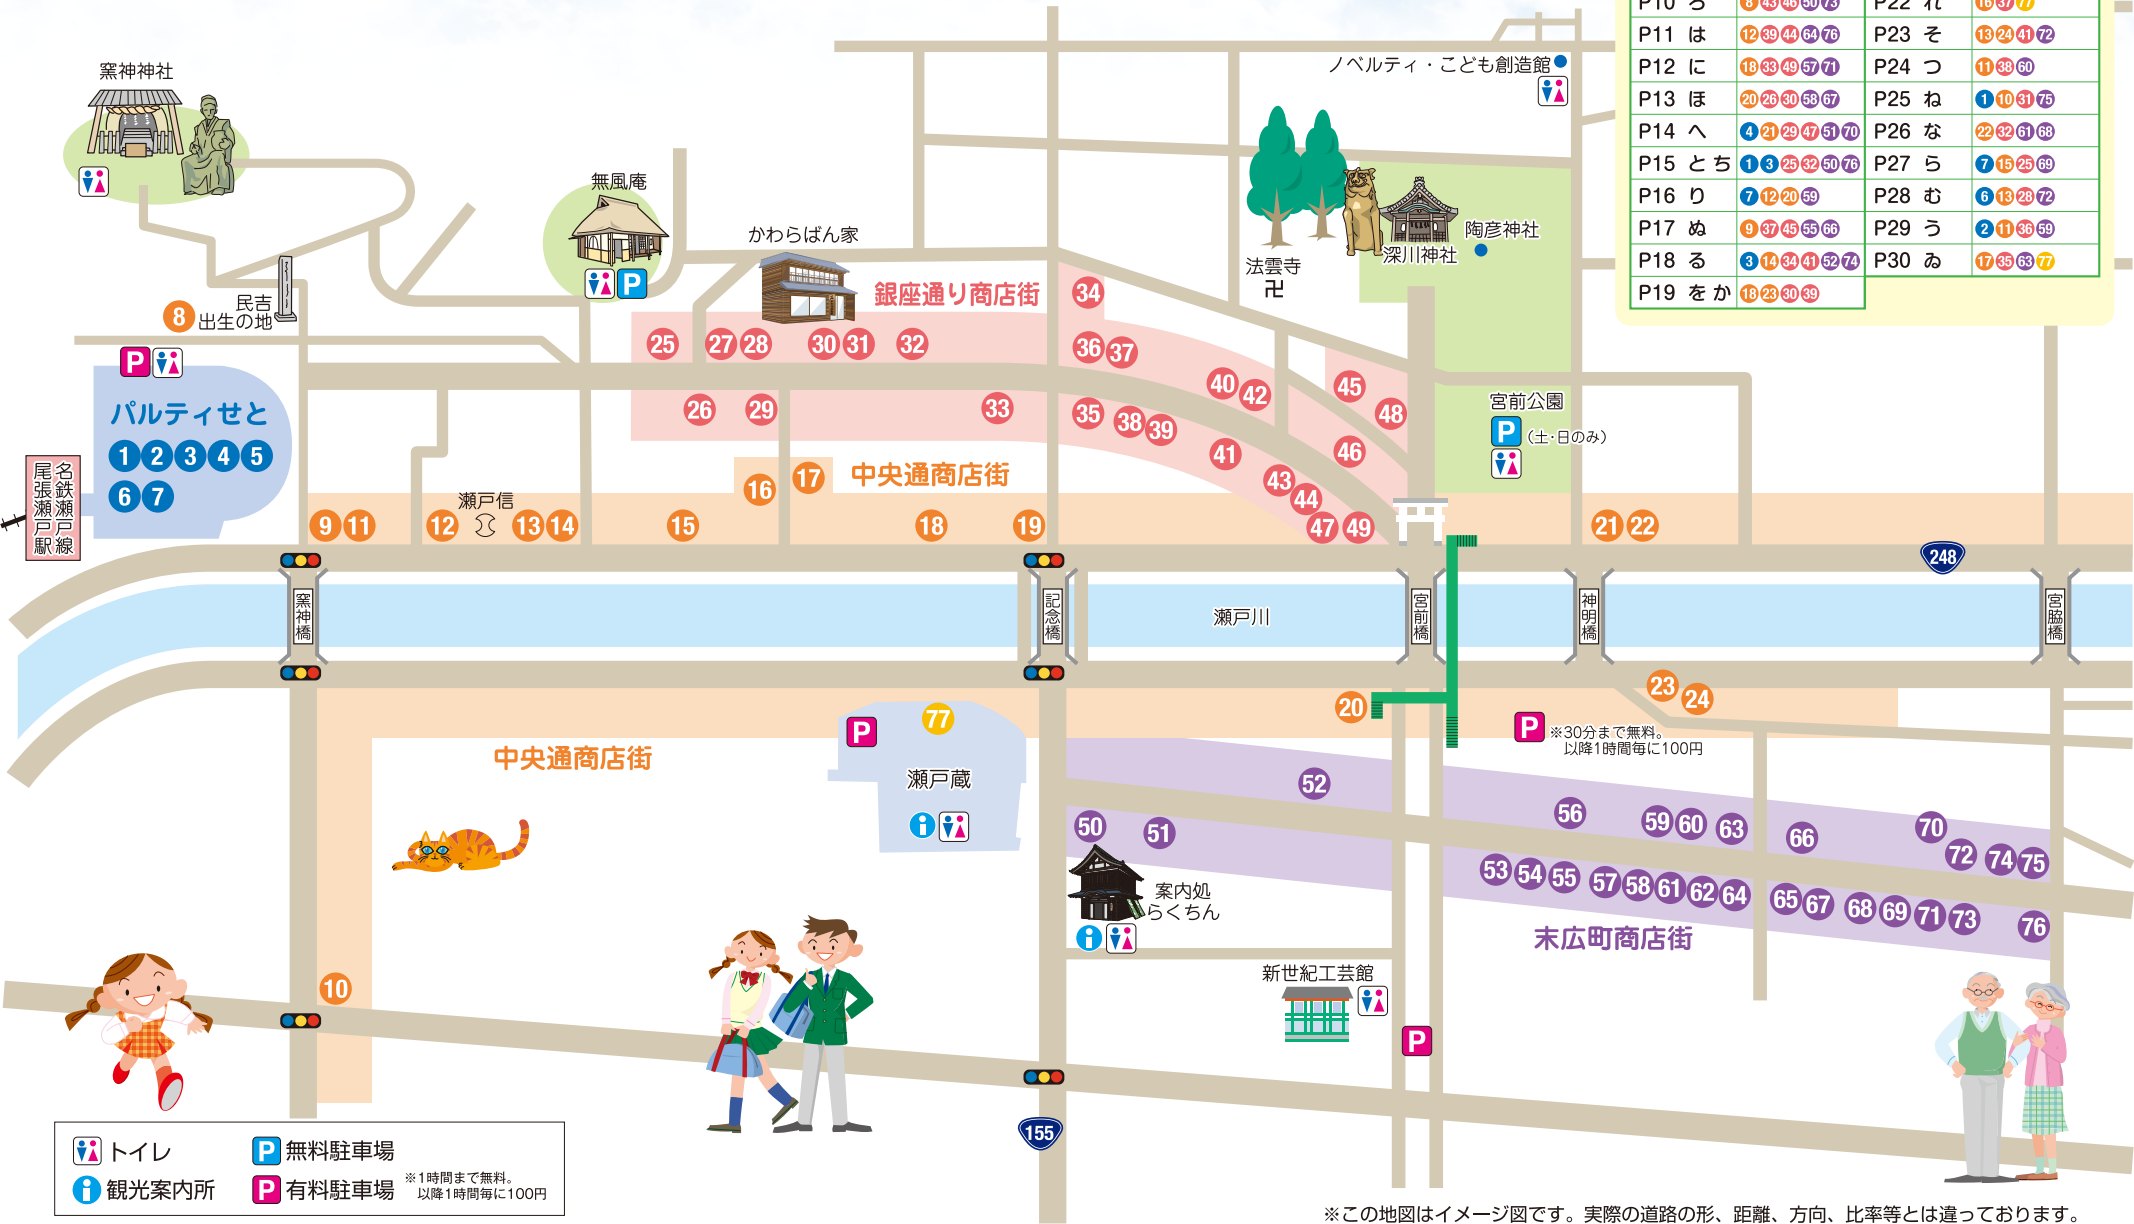

ビンゴ店舗マップ

●中央通商店街 ●銀座通り商店街 ●末広町商店街 ●パルティセと ●瀬戸蔵

参加店舗情報

ページ番号	地図番号	ページ番号	地図番号
P08 い	19	P20 よ	24 27 53 65
P09 い	40 42 54 60	P21 た	16 38 48 56 62
P10 ろ	8 43 46 50 73	P22 れ	16 37 77
P11 は	12 39 44 64 76	P23 そ	13 24 41 72
P12 に	18 33 49 57 71	P24 つ	11 38 60
P13 ほ	20 25 30 58 67	P25 ね	1 10 31 75
P14 へ	4 21 29 47 51 70	P26 な	22 32 61 68
P15 とち	1 3 25 32 50 76	P27 ら	7 15 25 69
P16 り	7 12 20 59	P28 む	6 13 28 72
P17 む	9 37 45 55 66	P29 う	2 11 36 59
P18 る	3 14 34 41 52 74	P30 め	17 35 63 77
P19 をか	18 23 30 49		

トイレ
 無料駐車場 ※1時間まで無料。
 観光案内所
 有料駐車場 ※以降1時間毎に100円

※この地図はイメージ図です。実際の道路の形、距離、方向、比率等とは違ってまいります。