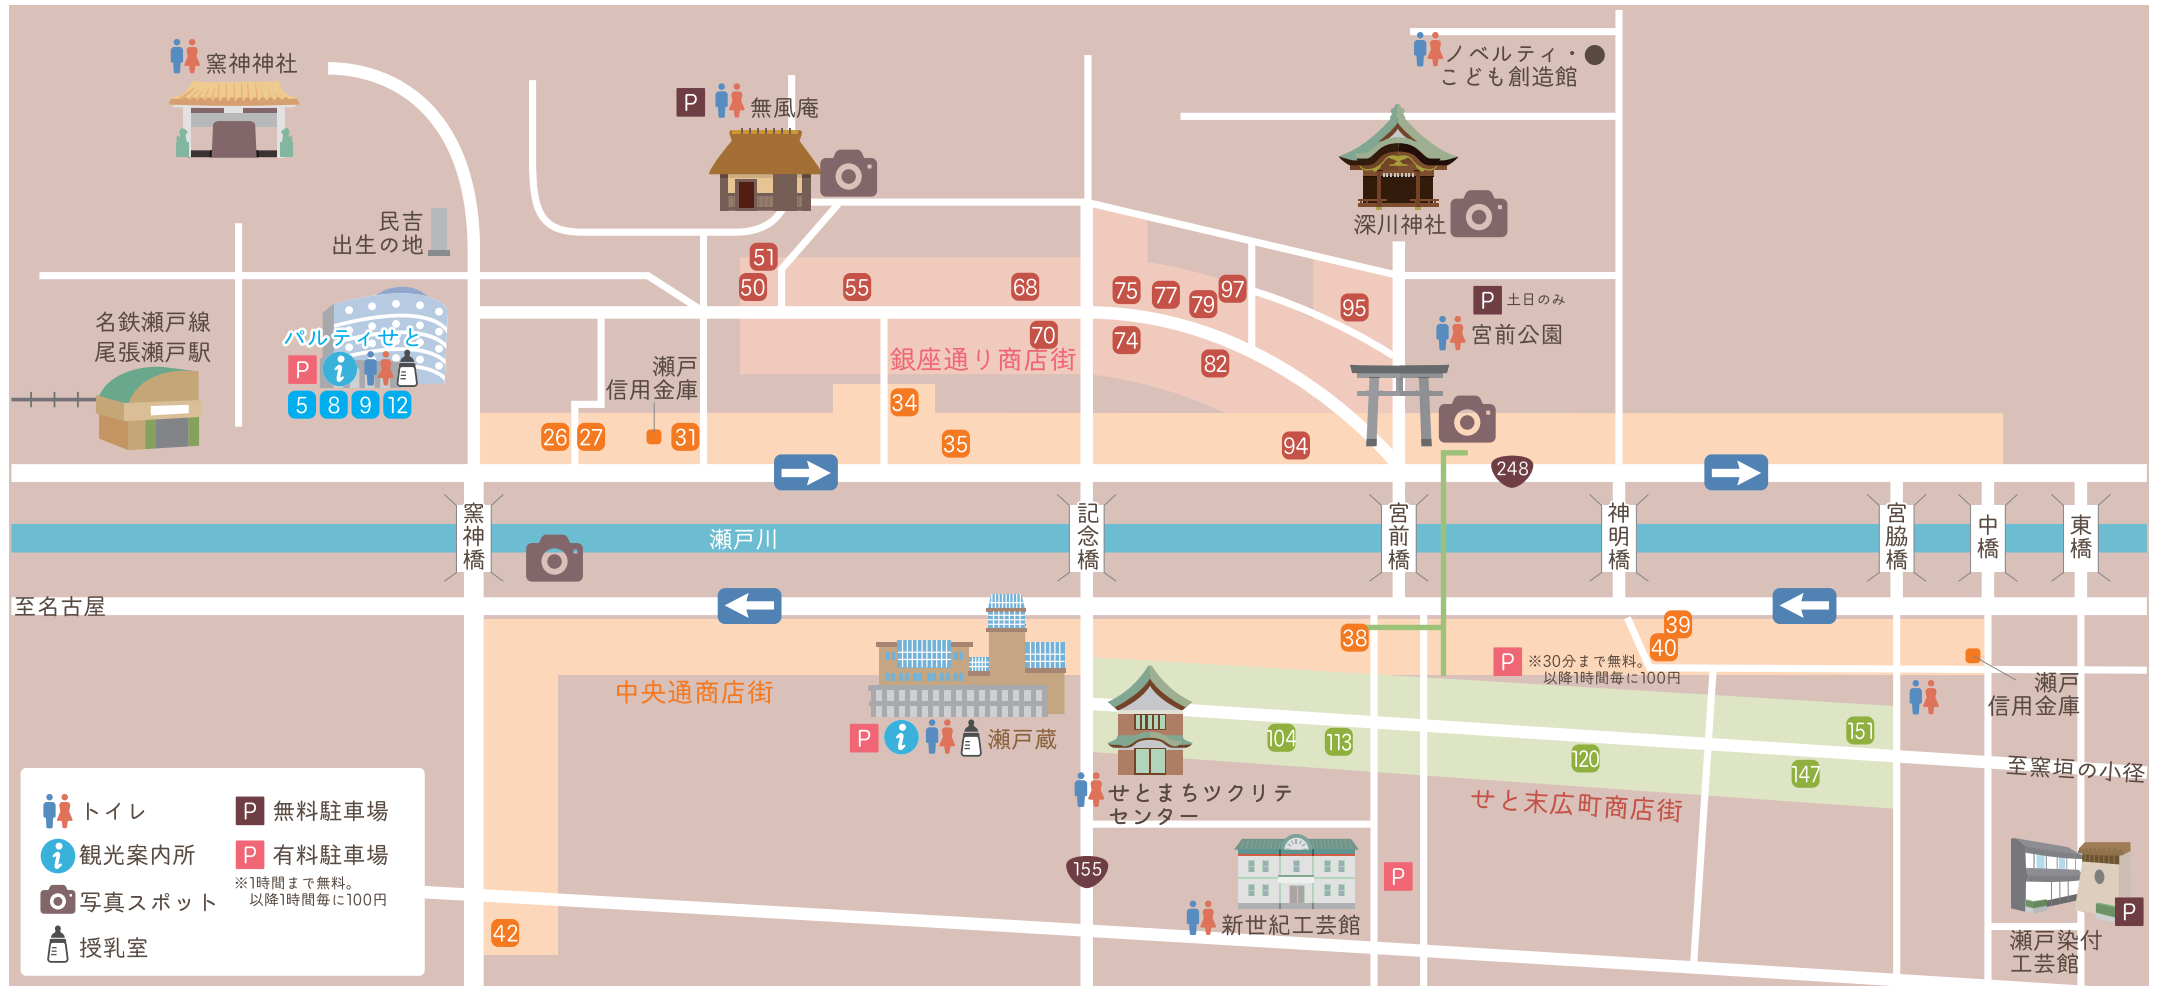

瀬戸の商店街 MAP

パーティセト

- 5 G. クレープ
- 8 ラジオサンキュー FM 84.5
- 9 瀬戸観光案内所
- 12 英会話イーオンパーティセと校

中央通商店街

- 26 ツチャスポーツ
- 27 めくもりの器 わつつ
- 31 和洋食器さかえ
- 34 株式会社 勝谷商店
- 35 和の美 あつみ
- 38 ヘアサロン ロング
- 39 招き猫ミュージアム
- 40 おもだか屋
- 42 D.Dカーシャイン瀬戸SS

銀座通り商店街

- 50 ギャラリーもゆ
- 51 古民家久米邸
- 55 祥文堂
- 68 瀬戸焼そばチントンシャン～ぱんだ家～
- 70 猫カフェ にゃーにゃーにゃー
- 74 Door

- 75 陶器・雑貨 かめりあ
- 77 お茶彦
- 79 NPO法人 窯のひろば
- 82 Cafe & Guesthouse もやいや
- 94 STARGATE
- 95 株式会社 鯛利商店
- 97 La ruelle

せと末広町商店街

- 104 様時-SUMMERTIME-
- 113 近藤仏壇店
- 120 山内時計店
- 147 洋品のシバタ
- 151 喫茶NISSIN